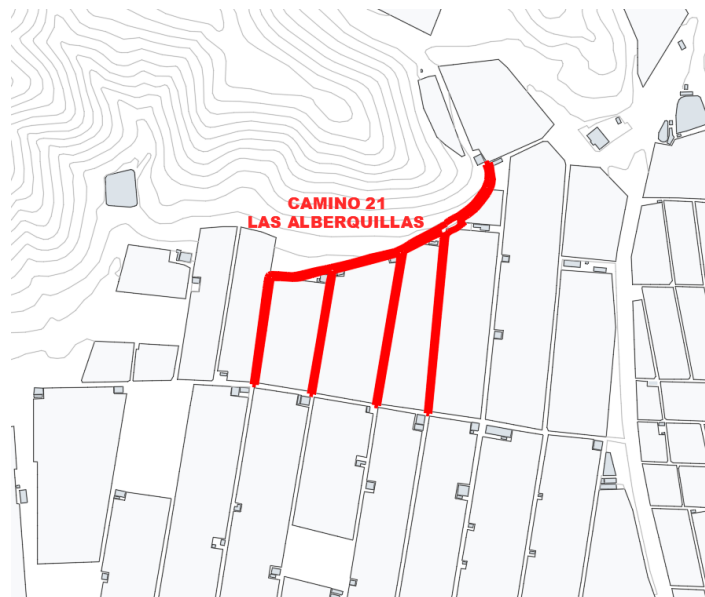

CAMINO 21 LAS ALBERQUILLAS

DATOS BÁSICOS

Id de ficha: 229

Id de GPA: No consta

Código de Ficha: 110201-229

Clasificación de Ficha: Calles, Plazas y Caminos

Denominación: Camino 21 Las Alberquillas

Dirección: Polígono 85 Parcela 9016, Varios, Balanegra
(Almería)

Anchura Mínima de la vía: 2,00 m

Límite de la vía. Extremo 1: Polígono 85 parcela 14

Límite de la vía. Extremo 2: Camino Polígono 87 parcela 9001

Estado de Conservación: Bueno

Lindero N: No consta

Lindero S: No consta

Lindero E: No consta

Lindero O: No consta

Coordenadas: 37M 251652 9677721

Coordenadas Geográficas: 36.7658607, -2.9135029

Descripción: Camino situado al oeste del término municipal, en dirección norte-sur y que atraviesa los parajes Las Alberquillas. No está pavimentado.

DATOS CATASTRALES

Referencia Catastral: 04029A085090160000IL

Valoración Catastral: 0,00 €

Suelo Catastral: 0,00 €

Construcción Catastral: 0,00 €

Observaciones: IMPRODUCTIVO. Agrario.

IMÁGENES

Camino 21 Las Alberquillas