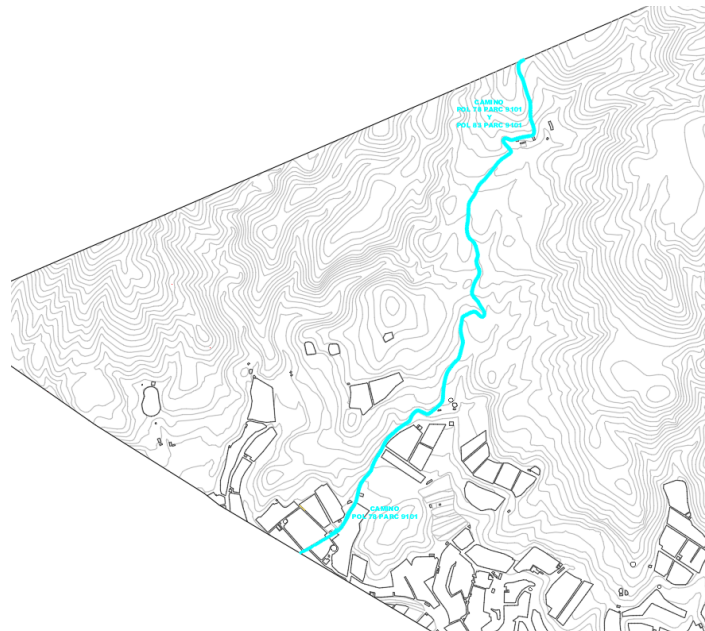

Lindero E: No consta

Lindero O: No consta

Coordenadas: 30N 503190.06 4070709.22

Coordenadas Geográficas: 36.7821736, -2.9642487

Descripción: Parcela rústica de 0,9238 Ha, formada por subparcela de 0,9238 Ha con tipo de cultivo IMPRODUCTIVO.

DATOS CATASTRALES

Referencia Catastral: 04029A083091010000IM

Valoración Catastral: 0,00 €

Suelo Catastral: 0,00 €

Construcción Catastral: 0,00 €

Observaciones:

Referencia Catastral: 04029A078091010000IH

Valoración Catastral: 0,00 €

Suelo Catastral: 0,00 €

Construcción Catastral: 0,00 €

Observaciones:

IMÁGENES

Camino Pol 78 Parc 9101